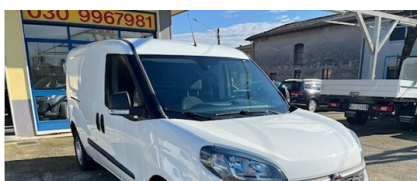

#### NOTE

Fiat Doblò 1.6 MJT Maxi Business - 31/12/2021, 116000 km PREZZO 11.500 + IVA !!!!! Disponibile presso le nostre sedi di : • Castiglione delle Stiviere Via Carpenedolo 65/65°-Omar +39 333.2482343 • Acquafredda Via Brescia 1 -Alessandro +39 392.9251550 • Vetture nuove e aziendali Volkswagen Group • Vetture con garanzia 12 mesi • Finanziamenti personalizzati con tassi agevolati !! Possibilità di minirate anche su vetture usate • Leasing • Noleggio • Servizio Carroattrezzi • Fai scorrere in basso la pagina!! e sulla sinistra trovi tutte le nostre vetture usate disponibili in tempo reale!! Ricordiamo anche che MuttiAuto ha disponibile anche auto aziendali Volkswagen Group Cerchi un veicolo commerciale affidabile e versatile? Questo Fiat Doblò 1.6 MJT 105CV S&S PL-TN Cargo Maxi Business è la soluzione perfetta per le tue esigenze di trasporto. Immatricolato il 31/12/2021 e con soli 116000 km percorsi, questo veicolo usato si presenta in ottime condizioni. Il motore diesel 1.6 MJT offre un'ottima combinazione di potenza ed efficienza, garantendo consumi contenuti e prestazioni brillanti. Grazie alla sua configurazione Maxi, questo Doblò offre un ampio vano di carico, ideale per trasportare merci di ogni tipo. L'abitacolo è funzionale e confortevole, con tutti i comandi a portata di mano. Il cambio manuale a 6 marce assicura una guida fluida e precisa. Questo Doblò è dotato di numerosi accessori, tra cui la radio DAB con Bluetooth. Non perdere l'occasione di acquistare questo affidabile veicolo commerciale a un prezzo vantaggioso. Contattaci subito per fissare un appuntamento e scoprire di persona tutte le qualità di questo Fiat Doblò! Un veicolo perfetto per professionisti che cercano spazio, efficienza e affidabilità in un unico mezzo. La sua generosa capacità di carico lo rende ideale per artigiani, corrieri e chiunque abbia bisogno di trasportare merci voluminose o attrezzature di lavoro. La manutenzione è stata eseguita regolarmente, garantendo un'affidabilità nel tempo. Il design funzionale e robusto si adatta perfettamente alle esigenze di un veicolo commerciale, offrendo al contempo un aspetto curato e professionale. Venite a scoprire da vicino questo Fiat Doblò Maxi Business e valutate di persona i suoi vantaggi. Un'opportunità da non perdere per chi cerca un veicolo commerciale usato in ottime condizioni e pronto per essere messo al lavoro. Ecco tutte le dotazioni del nostro veicolo: - ABS - Airbag guidatore [500] - Altoparlanti [4HL] - Alzacristalli elettrici anteriori [028] - Avviso cintura di sicurezza sedile passeggero anteriore [LAX] - Bloccaporte elettrico [228] - Cambio ad attrito ridotto [1J2] - Cambio manuale - Cassetto portaoggetti con chiave [658] - Cellophanatura parziale [928] - Chiave con transponder - Climatizzatore manuale [025] - Contagiri [044] - Correttore assetto fari [048] - Cover guida porta laterale scorrevole [9N6] - Dischi freni anteriori maggiorati [44B] - Eco Innovation [78N] - Eco Pack (consumi fino a -15%) [5KQ] - ESP - Controllo dinamico di stabilità [392] - Fasce paracolpi nere [927] - Idroguida [014] - Immobilizzatore - Interni standard - Kit Fix&Go [499] - Libretto uso e manutenzione [850] - Parete divisoria lastrata [149] - Pneumatici 195/60 R16 Classe B [2JG] - Porta laterale scorrevole [523] - Portata maggiorata [943] - Predisposizione radio DAB [6QD] - Presa di corrente su plancia [823] - Pretensionatore cinture - Radio DAB con Bluetooth [7BZ] - Riparo sottomotore metallico [57B] - Ruota di scorta in lamiera di dimensioni normali [980] - Sensore temperatura esterna [5BY] - Specchi retrovisori esterni con comando meccanico [043] - Start&Stop [5DE] - Tappo combustibile con chiave [352] - Targhetta assistenza "Ciao Fiat" [6HQ] - Telecomando apertura/chiusura porte [008] - Terza luce lastrata [526] - Vernice pastello - Volante regolabile in altezza e profondità [011]